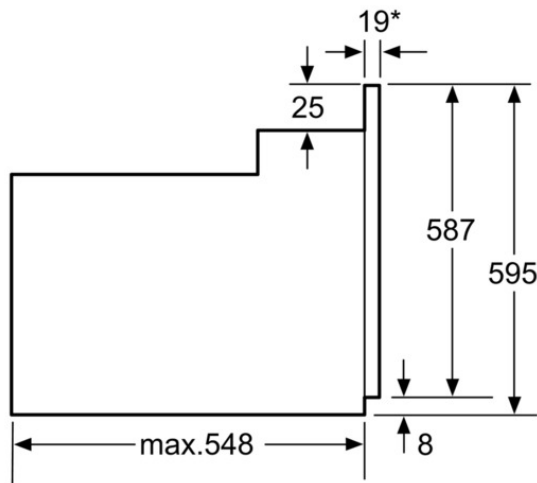

Caractéristiques

Couleur de la façade : Noir
 Pose-libre / Intégré : Encastrable
 Mode de nettoyage : Pyrolytique
 Niche d'encastrement (mm) : 575-597 x 560 x 550
 Dimensions du produit (mm) : 595 x 595 x 548
 Matériau du bandeau : métal laqué, Verre
 Matériau de la porte : Verre
 Poids net (kg) : 39.000
 Volume utile du four : 65
 Mode de cuisson : , Chaleur de sole, Chaleur tournante, Convection naturelle, Décongélation, Gril 3 puissances, Gril air pulsé, Gril vario petite surface, Plat à pizza
 Matériau de la cavité : Emailé
 Contrôle de température : Electronique
 Nombre de lampe(s) : 1
 Certificats de conformité : CE, VDE
 Longueur du cordon électrique (cm) : 120.0

SIEMENS

HB75GR660F - noir
Four intégrable

* En cas de façades métalliques 20mm
Mesures en mm

* En cas de façades métalliques 20mm

Mesures en mm

* En cas de façades métalliques 20mm

Mesures en mm

QUELFOUR.COM