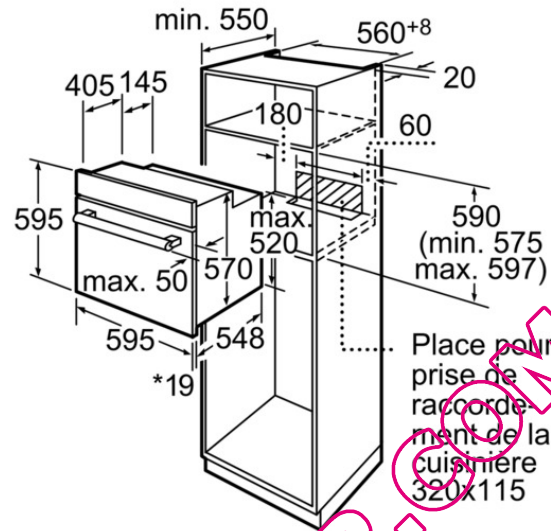

SIEMENS

HB75GR660F - noir
Four intégrable

* En cas de façades métalliques 20mm
Mesures en mm