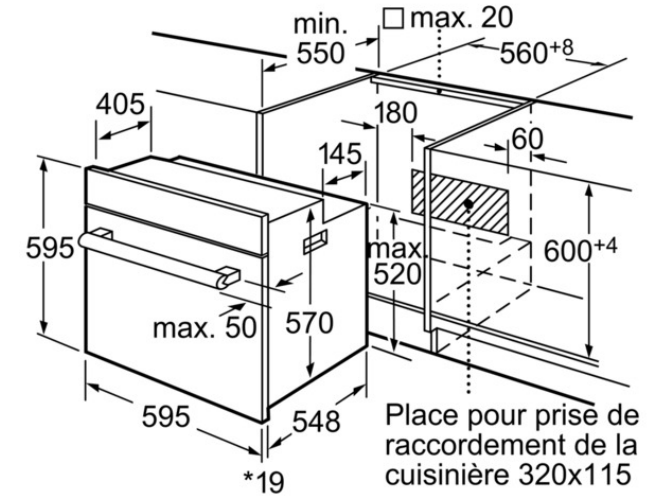

* En cas de façades métalliques 20mm

Mesures en mm