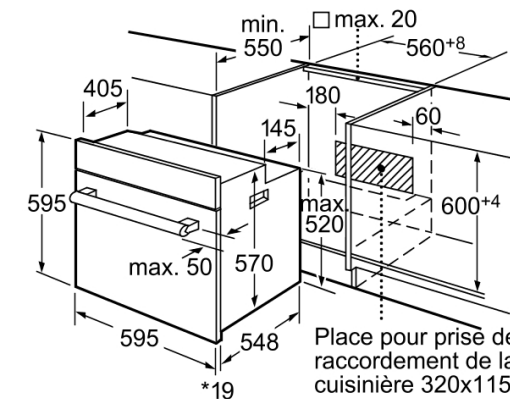

Types de consommation et de connexion

Consommation d'énergie en convection naturelle - moufle 1 (kWh) : 0.95
Consommation d'énergie en chaleur tournante - moufle 1 (kWh) : 0.85
Puissance de raccordement électrique (W) : 3650
Intensité : 16
Tension (V) : 220-240
Fréquence : 60; 50
Type de prise : Fiche cont.terre/Gard.fil ter.

Autres couleurs disponibles:

- HB75BC250F : Four encastrable électrique
- HB75BC550F : Four encastrable électrique

QUELFOUR.COM

A

Classe d'efficacité énergétique

Four encastrable électrique
Siemens - HB75BC650F

Version antérieure: HB754650F
Version ultérieure:

Code EAN: 4242003434956

gamme distribuée:

Accessoires intégrés:

1 x tôle émail., prêt à pyrolyse, 2 x grille combinée, 1 x pôle universelle, prêt à pyrolyse

* En cas de façades métalliques 20mm

Mesures en mm