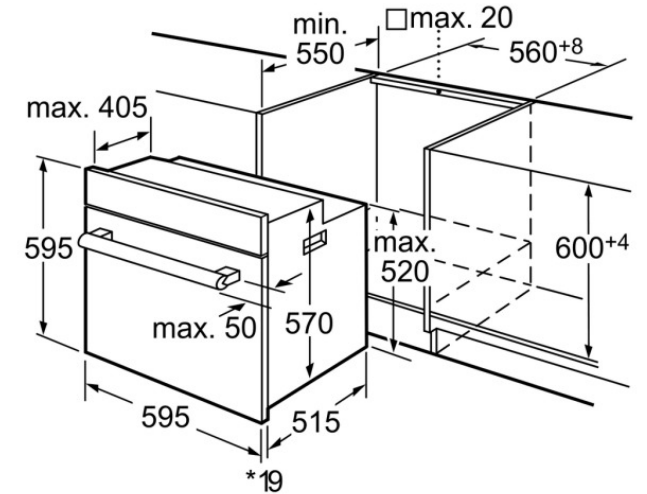

Accessoires intégrés

1 x lèche-frite, 1 x grille

Accessoires en option

- HZ317000 PLAT A PIZZA
- HZ915001 PLAT A ROTIR EN VERRE 5,1 L

Autres couleurs disponibles

Caractéristiques

Couleur de la façade : Inox
 Pose-libre / Intégré : Encastrable
 Mode de nettoyage : Pyrolytique
 Niche d'encastrement (mm) : 575-597 x 560 x 550
 Dimensions du produit (mm) : 595 x 595 x 515
 Matériau du bandeau : Acier inox, Verre
 Matériau de la porte : Verre
 Poids net (kg) : 39.000
 Volume utile du four : 62
 Mode de cuisson : Chaleur de sole, Chaleur tournante, Convection naturelle, en: Hot Air-Eco, Gril 3 puissances, Gril air pulsé, Gril vario petite surface, Plat à pizza
 Matériau de la cavité : Emailé
 Contrôle de température : Electronique
 Nombre de lampe(s) : 1
 Certificats de conformité : AENOR, CE
 Longueur du cordon électrique (cm) : 95.0

Siemens
 HB74BC551E
 FOUR TIROIR PYROLYSE 62L A-10%
 INOX

Version antérieure:

Version ultérieure:

Code EAN:
 4242003581483

gamme distribuée:
 FPS

SIEMENS

HB74BC551E - inox
Four intégrable

* En cas de
façades métalliques 20 mm Mesures en mm