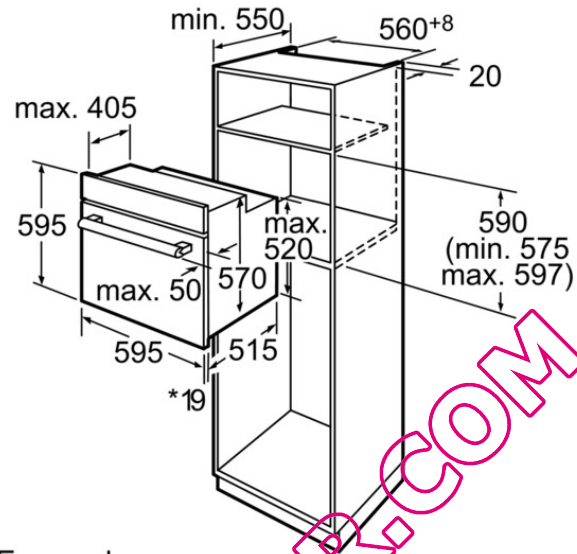

Accessoires intégrés

1 x lèche-frite, 1 x grille

Accessoires en option

- HZ317000 PLAT A PIZZA
- HZ915001 PLAT A ROTIR EN VERRE 5,1 L

Autres couleurs disponibles

Caractéristiques

Couleur de la façade : Inox
 Pose-libre / Intégré : Encastrable
 Mode de nettoyage : Pyrolytique
 Niche d'encastrement (mm) : 575-597 x 560 x 550
 Dimensions du produit (mm) : 595 x 595 x 515
 Matériau du bandeau : Acier inox, Verre
 Matériau de la porte : Verre
 Poids net (kg) : 39.000
 Volume utile du four : 62
 Mode de cuisson : Chaleur de sole, Chaleur tournante, Convection naturelle, en: Hot Air-Eco, Gril 3 puissances, Gril air pulsé, Gril vario petite surface, Plat à pizza
 Matériau de la cavité : Emailé
 Contrôle de température : Electronique
 Nombre de lampe(s) : 1
 Certificats de conformité : AENOR, CE
 Longueur du cordon électrique (cm) : 95.0

Siemens
 HB74BC551E
 FOUR TIROIR PYROLYSE 62L A-10%
 INOX

Version antérieure:

Version ultérieure:

Code EAN:
 4242003581483

gamme distribuée:
 FPS

SIEMENS

HB74BC551E - inox
Four intégrable

* En cas de
façades métalliques 20 mm Mesures en mm