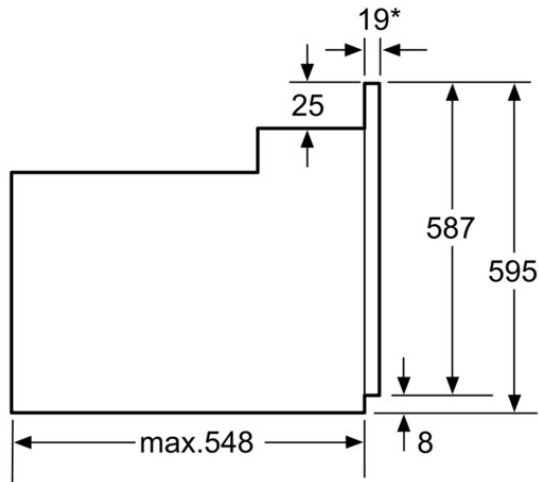

Autres couleurs disponibles

HB65GR640F:Noir
HB65GR540F:Inox

Caractéristiques

Couleur de la façade : Blanc
Pose-libre / Intégré : Encastrable
Mode de nettoyage : Pyrolytique
Niche d'encastrement (mm) : 575-597 x 560 x 550
Dimensions du produit (mm) : 595 x 595 x 548
Matériau du bandeau : métal laqué, Verre
Matériau de la porte : Verre
Poids net (kg) : 39.000
Volume utile du four : 65
Mode de cuisson : Chaleur de sole, Chaleur tournante, Convection naturelle, en: Hot Air-Eco, Gril 3 puissances, Gril air pulsé
Matériau de la cavité : Émaillé
Contrôle de température : Electronique
Nombre de lampe(s) : 1
Certificats de conformité : CE, VDE
Longueur du cordon électrique (cm) : 120.0
Éclairage intérieur - cavité 1 : 1
Tiroir de four : 1 fois, Rallonge standard
Fonction Minuterie du four : Arrêt, Marche, Réveil
Liste des accessoires inclus : 1 x lèchefrite, 2 x grille
Puissance de l'élément de grillage du four 1 (W) : 2800

Types de consommation et de connexion

Consommation Convection Naturelle (kWh) : 0.89
Consommation Convection Forcée. (kWh) : 0.66
Puissance maximum de raccordement électrique (W) : 3650
Intensité (A) : 16
Tension (V) : 220-240
Fréquence (Hz) : 50; 60
Type de prise : Fiche cont.terre/Gard.fil ter.
Couleur de la façade : Blanc
Autres couleurs disponibles : HB65GR540F, HB65GR640F
Type d'énergie : Electricité
Certificats de conformité : CE, VDE
Dimension du produit emballé : 26.37 x 26.37 x 26.77

SIEMENS

HB65GR240F - blanc
Four intégrable

* En cas de façades métalliques 20mm
Mesures en mm

* En cas de façades métalliques 20mm
Mesures en mm

* En cas de façades métalliques 20mm
Mesures en mm

QUELFOUR.COM