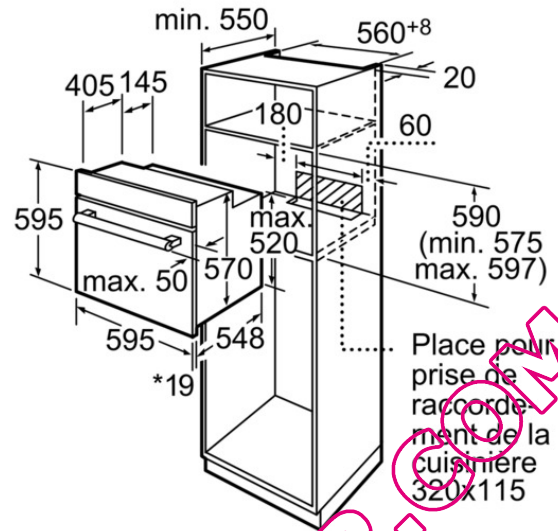

SIEMENS

HB65GR240F - blanc
Four intégrable

* En cas de façades métalliques 20mm
Mesures en mm