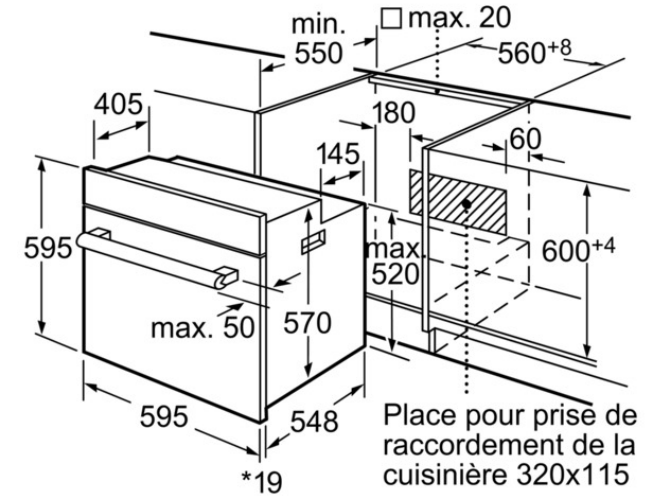

* En cas de façades métalliques 20mm
Mesures en mm