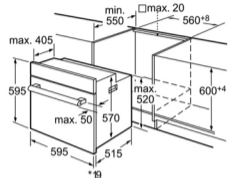

* En cas de façades métalliques 20 mm Mesures en mm

Siemens
HB64AB500F
FOUR PYRO PORTE FROIDE 60L
A-10% INOX

Code EAN:
4242003589755
gamme distribuée:

Version antérieure:

Version ultérieure: