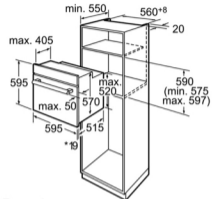

* En cas de façades métalliques 20 mm Mesures en mm