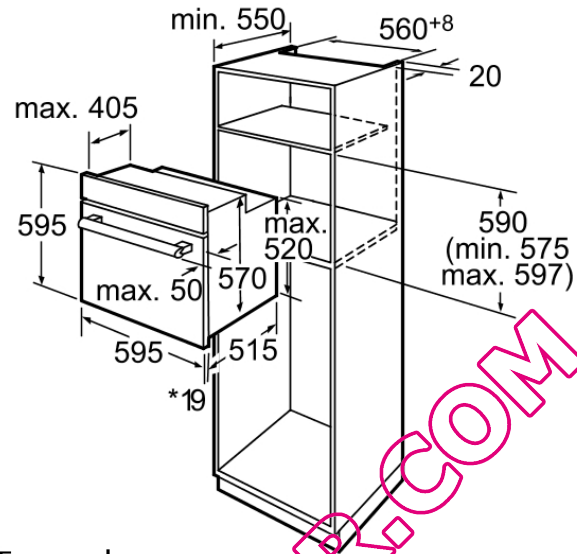

SIEMENS

HB64AA520F - inox
Four intégrable

* En cas de
façades métalliques 20 mm Mesures en mm