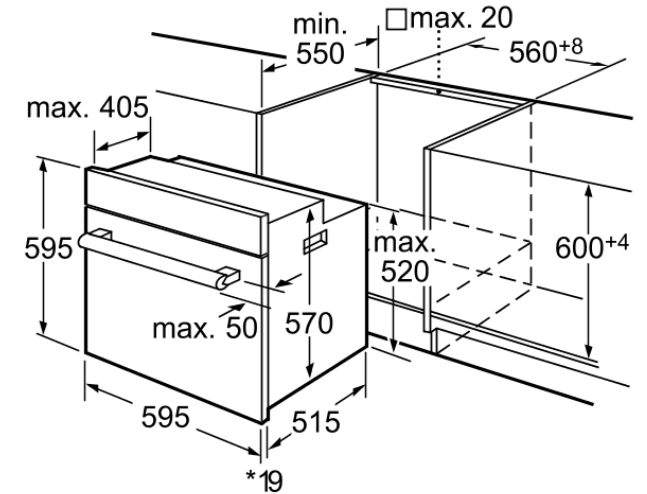

* En cas de façades métalliques 20 mm
Mesures en mm

QUELFOURN.COM