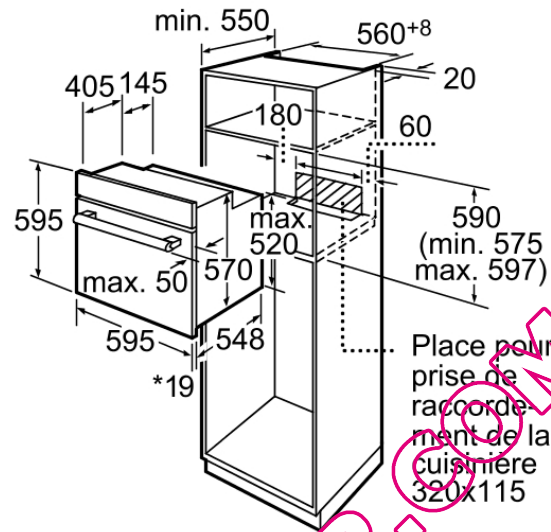

SIEMENS

HB531E0 - inox
Four intégrable

* En cas de façades métalliques 20mm
Mesures en mm