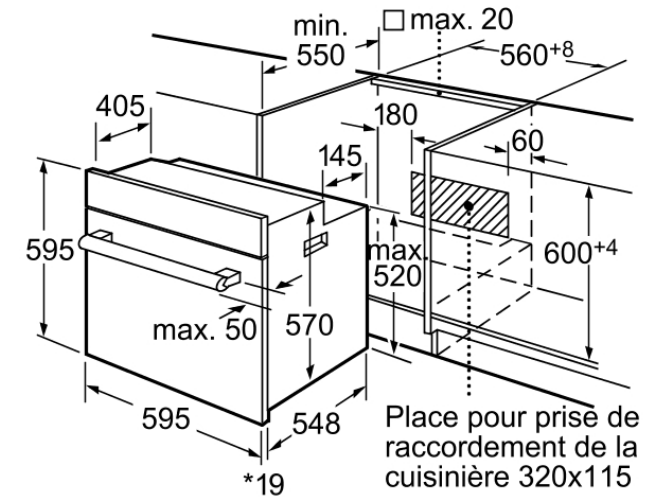

* En cas de façades métalliques 20mm

Mesures en mm