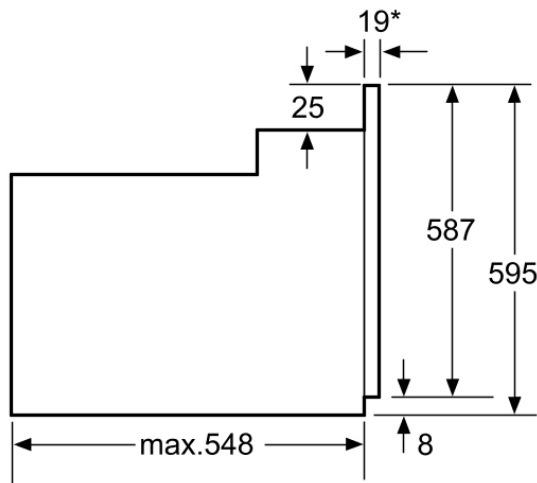

### Caractéristiques

Couleur de la façade : Inox  
Pose-libre,Encastrable : Encastrable  
Mode de nettoyage : Catalytique  
Niche d'encastrement (mm) : 575-597 x 560 x 550  
Dimensions du produit (mm) : 595 x 595 x 548  
Dimensions du produit emballé (mm) : 665 x 660 x 690  
Matériau du bandeau : Métal  
Matériau de la porte : Verre  
Poids net (kg) : 29.00  
Volume utile du four : 67  
Mode de cuisson : Air pulsé 3D, Chaleur de sole, Convection naturelle, Gril 3 puissances, Gril air pulsé  
Matériau de la cavité : Emailé  
Contrôle de température : Mécanique  
Nombre de lampe(s) : 1  
Certificats de conformité : CE, KEMA  
Longueur du cordon électrique (cm) : 100.0

# SIEMENS

HB531E0 - inox  
Four intégrable

\* En cas de façades métalliques 20mm  
Mesures en mm

\* En cas de façades métalliques 20mm

Mesures en mm

\* En cas de façades métalliques 20mm

Mesures en mm

QUELFOUR.COM