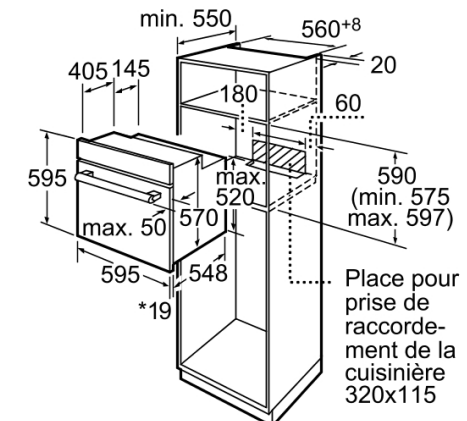

* En cas de façades métalliques 20mm
Mesures en mm