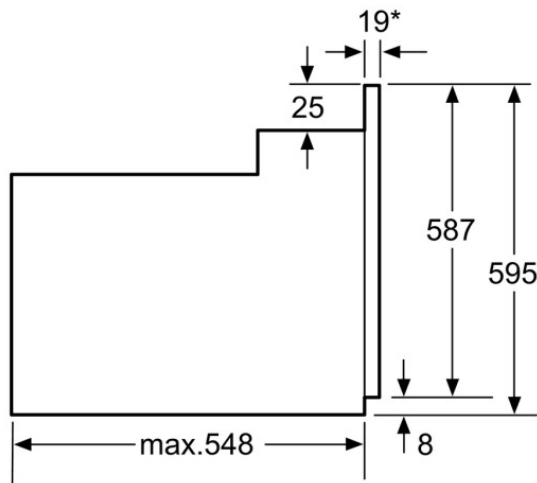

Caractéristiques

Couleur de la façade : Noir
Pose-libre / Intégré : Encastrable
Mode de nettoyage : Pyrolytique
Niche d'encastrement (mm) : 575-597 x 560 x 550
Matériau du bandeau : métal laqué, Verre
Matériau de la porte : Verre
Poids net (kg) : 42.000
Volume utile du four : 65
Mode de cuisson : , Chaleur de sole, Chaleur tournante, Convection naturelle, Décongélation, Gril 3 puissances, Gril air pulsé, Grillade au tournebroche, Plat à pizza
Matériau de la cavité : Emailé
Contrôle de température : Electronique
Nombre de lampe(s) : 1
Certificats de conformité : CE, VDE
Longueur du cordon électrique (cm) : 120.0

SIEMENS

HB75GB660F - noir
Four intégrable

* En cas de façades métalliques 20mm
Mesures en mm

* En cas de façades métalliques 20mm
Mesures en mm

* En cas de façades métalliques 20mm

Mesures en mm

QUELFOUR.COM