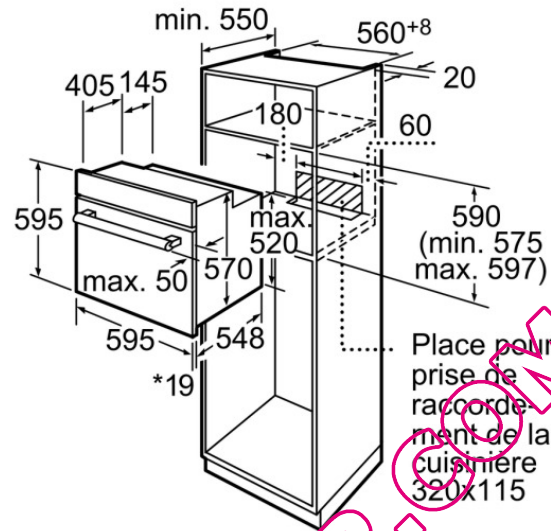

SIEMENS

HB75GB660F - noir
Four intégrable

* En cas de façades métalliques 20mm
Mesures en mm