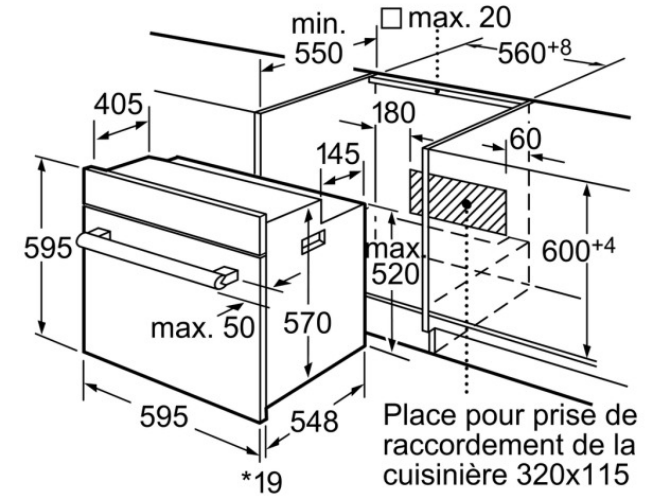

* En cas de façades métalliques 20mm
Mesures en mm