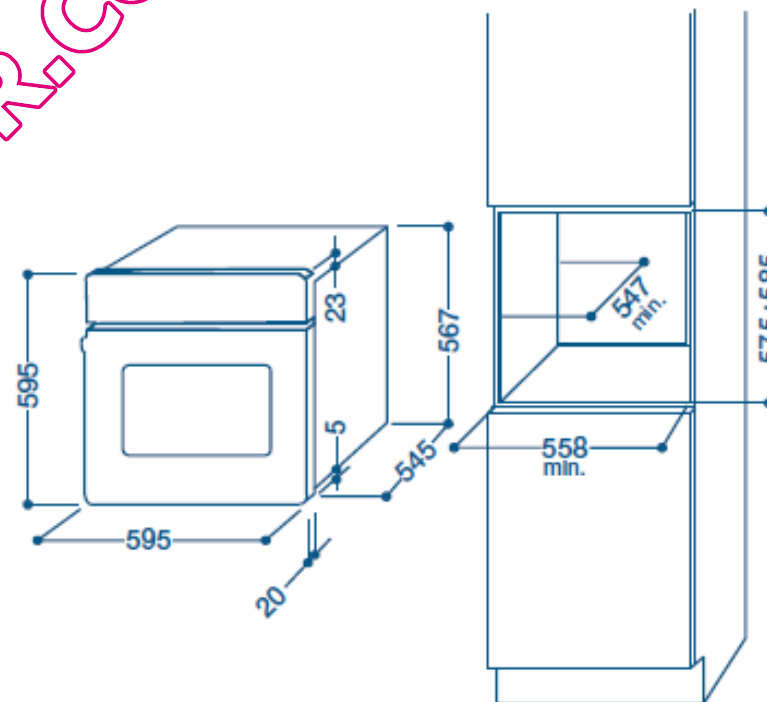

FIM 53 K.A (IX/WH/BK) - Four multifonction – Émail lisse

Modèle		FIM 53 K.A
Cuisson		
Type		Multifonction
Nombre de fonctions		5
Convection naturelle (Tradition)		●
Gril		●
Gril ventilé (Gratin)		●
Voûte		●
Multicuissons		●
Nettoyage		
QuickClean (émail lisse, nettoyage manuel)		●
Programmation		
Prog. électronique de début-fin de cuisson		Easy To Use
Equipements		
Grilles		1
Lèche-frite émaillée		1
Eclairage intérieur		●
Porte double vitrage		●
Consommations *		
Classe énergétique		A
Fonction de cuisson		Ventilé
Consommation d'énergie	(kWh)	
- Classique		1,06
- Convection forcée		0,98
Volume utile du moufle	(litres)	56
moyen (35 l < volume < 65 l)		
Temps de cuisson en charge normale	(mn)	45
Surface de la plus grande plaque pour pâtisserie	(cm²)	1,150
Puissances		
Puissance du gril / totale installée	(W)	2250 / 2250
Installation		
Ventilation périphérique de refroidissement		●
Monophasé en Volts / fusible en Ampères		230 V / 10 A
Livré avec cordon d'alimentation		●
Dimensions et poids		
Hors tout L x H	(mm)	595x595
Encastrement L x P x H	(mm)	558x547x585
Dimensions emballées L x P x H	(mm)	630x650x660
Poids net / brut	(kg)	26,6 / 28,2

Coloris - Codes	
Référence Inox	FIM 53 K.A IX
Code de commande	74037
Code EAN	8007842740370
Référence Noir	FIM 53 K.A BK
Code de commande	74035
Code EAN	8007842740356
Référence Blanc	FIM 53 K.A WH
Code de commande	74036
Code EAN	8007842740363

* Nous travaillons, vous vivez

Les caractéristiques de la présente fiche produit sont données à titre indicatif