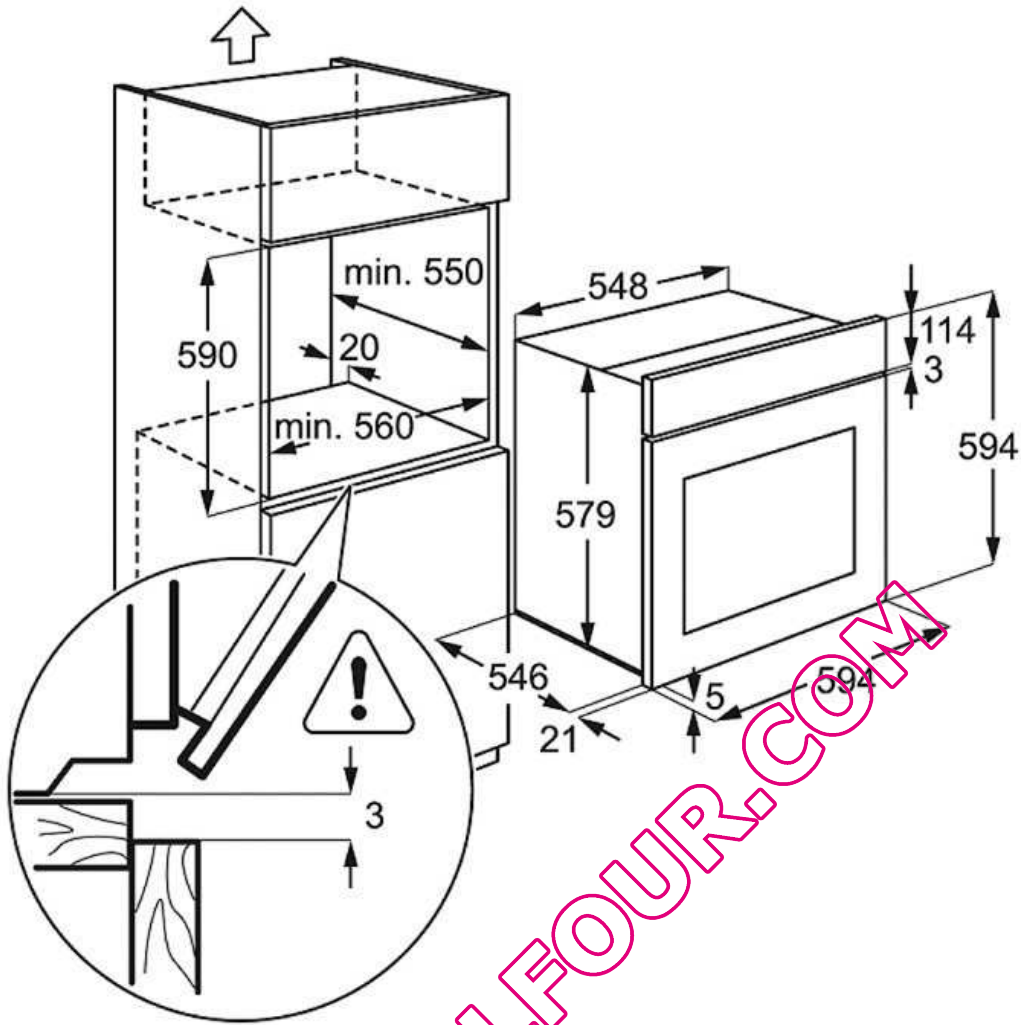

EOC3485AOX Four

PSGBCH120D000057

QUELFOUR.COM