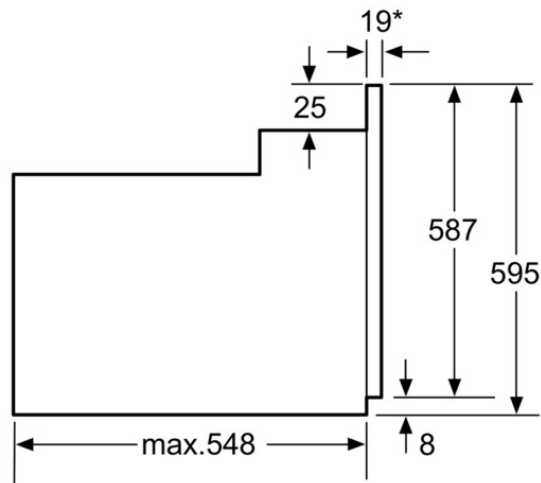

Caractéristiques

Couleur de la façade : Quartz
Pose-libre / Intégré : Encastrable
Mode de nettoyage : Pyrolytique
Niche d'encastrement (mm) : 575-597 x 560 x 550

Dimensions du produit (mm) : 595 x 595 x 548

Type de prise : Fiche cont.terre/Gard.fil ter.

Autres couleurs disponibles

HBG73B520F:Blanc
HBG73B550F:Inox
HBG73B560F:Noir

BOSCH

HBG73B530F - Quartz
Four intégrable

*En cas de façades métalliques 20mm
Mesures en mm

*En cas de façades métalliques 20mm
Mesures en mm

* En cas de façades métalliques 20mm

Mesures en mm

QUELFOUR.CAT