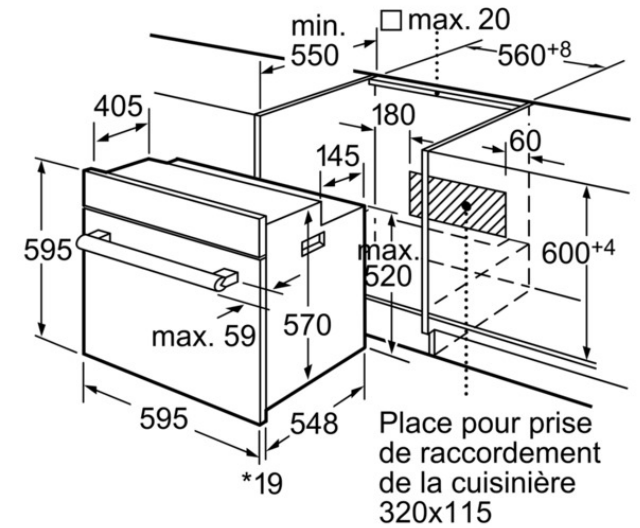

*En cas de façades métalliques 20mm
Mesures en mm