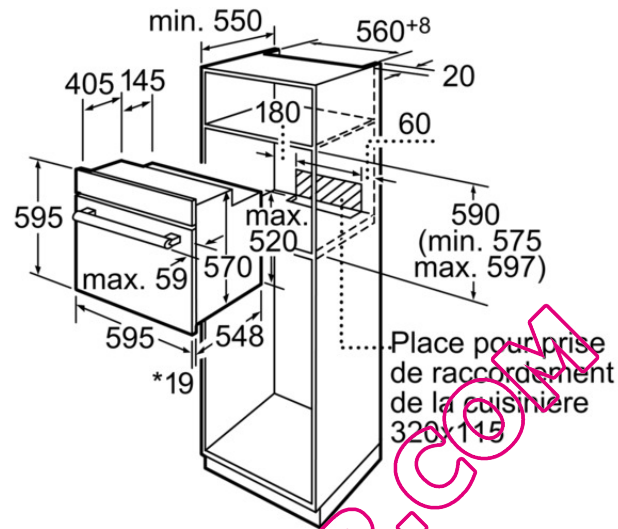

BOSCH

HBG73B530F - Quartz
Four intégrable

*En cas de façades métalliques 20mm
Mesures en mm