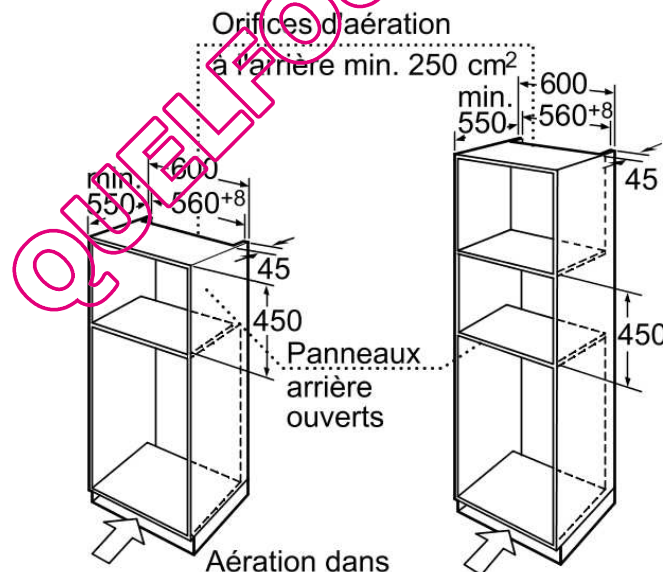

### Caractéristiques

Couleur de la façade : Inox  
Pose-libre,Encastrable : Encastrable  
Ouverture de la porte : Klapptür  
Niche d'encastrement (mm) : 450 x 560 x 550

Dimensions du produit (mm) : 454 x 594 x 550

Dimensions du produit emballé (mm) : 520 x 650 x 710

Matériau du bandeau : Acier inox

Matériau de la porte : Verre

Poids net (kg) : 23.00

Certificats de conformité : CE, VDE

Longueur du cordon électrique (cm) : 180.0

# BOSCH

HBC24D553 - inox  
Four vapeur

Mesures en mm

\* En cas de façades métalliques 20 mm  
Cotes en mm

Mesures en mm

Mesures en mm