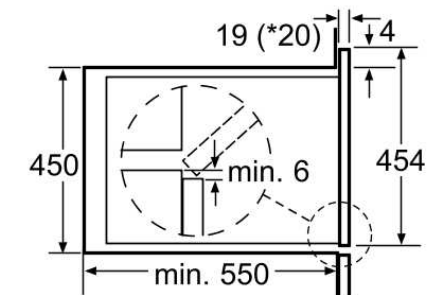

### Données techniques :

- Câble de raccordement avec fiche 1.8 m
- Puissance totale de raccordement : 1.9 kW

### Caractéristiques

Couleur de la façade : Inox  
Pose-libre,Encastrable : Encastrable  
Ouverture de la porte : Klapptür  
Niche d'encastrement (mm) : 450 x 560 x 550

Dimensions du produit (mm) : 454 x 594 x 550

Dimensions du produit emballé (mm) : 520 x 650 x 710

Matériau du bandeau : Acier inox

Matériau de la porte : Verre

Poids net (kg) : 23.00

Certificats de conformité : CE, VDE

Longueur du cordon électrique (cm) : 180.0

# BOSCH

HBC24D553 - inox  
Four vapeur

Mesures en mm

\* En cas de façades métalliques 20 mm  
Cotes en mm

Mesures en mm

Mesures en mm