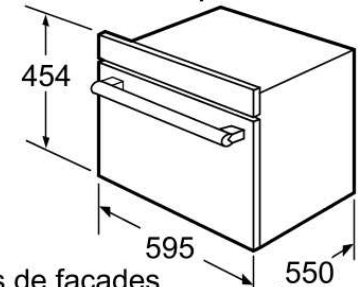

### Caractéristiques

Couleur de la façade : Inox  
Pose-libre,Encastrable : Encastrable  
Ouverture de la porte : Klapptür  
Niche d'encastrement (mm) : 450 x 560 x 550

Dimensions du produit (mm) : 454 x 594 x 550

Dimensions du produit emballé (mm) : 520 x 650 x 710

Matériau du bandeau : Acier inox

Matériau de la porte : Verre

Poids net (kg) : 23.00

Certificats de conformité : CE, VDE

Longueur du cordon électrique (cm) : 180.0

# BOSCH

HBC24D553 - inox  
Four vapeur

Mesures en mm

\* En cas de façades métalliques 20 mm  
Cotes en mm

Mesures en mm

Mesures en mm