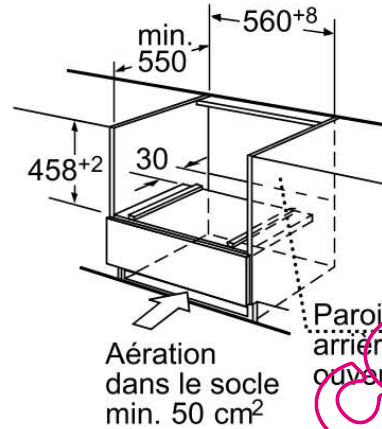

### Caractéristiques

Couleur de la façade : Inox  
Pose-libre,Encastrable : Encastrable  
Ouverture de la porte : Klapptür  
Niche d'encastrement (mm) : 450 x 560 x 550

Dimensions du produit (mm) : 454 x 594 x 550

Dimensions du produit emballé (mm) : 520 x 650 x 710

Matériau du bandeau : Acier inox

Matériau de la porte : Verre

Poids net (kg) : 23.00

Certificats de conformité : CE, VDE

Longueur du cordon électrique (cm) : 180.0

# BOSCH

HBC24D553 - inox  
Four vapeur

Mesures en mm

\* En cas de façades métalliques 20 mm  
Cotes en mm

Mesures en mm

Mesures en mm