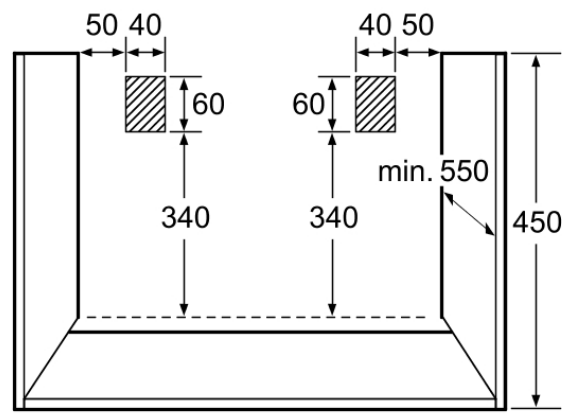

### Caractéristiques

Couleur de la façade : Inox  
Pose-libre,Encastrable : Encastrable  
Ouverture de la porte : Klapptür  
Niche d'encastrement (mm) : 450 x 560 x 550

Dimensions du produit (mm) : 454 x 594 x 550

Dimensions du produit emballé (mm) : 520 x 650 x 710

Matériau du bandeau : Acier inox

Matériau de la porte : Verre

Poids net (kg) : 23.00

Certificats de conformité : CE, VDE

Longueur du cordon électrique (cm) : 180.0

# BOSCH

HBC24D553 - inox  
Four vapeur

Mesures en mm

\* En cas de façades métalliques 20 mm  
Cotes en mm

Mesures en mm

Mesures en mm