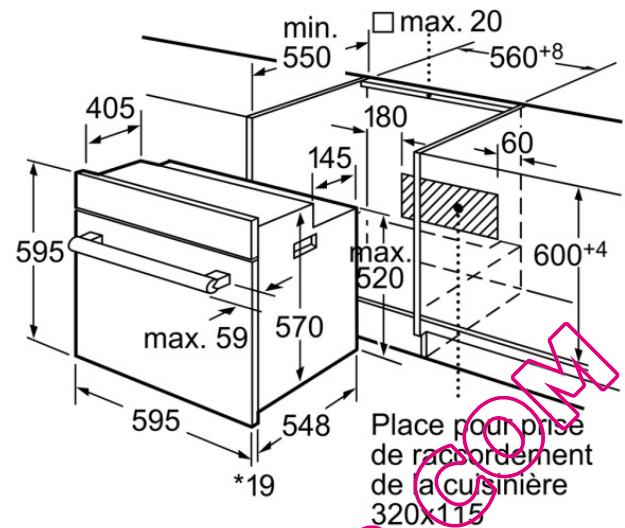

BOSCH

HBB73C562F - noir
Four intégrable

*En cas de façades métalliques 20mm

Mesures en mm

QUELFOURN.COM