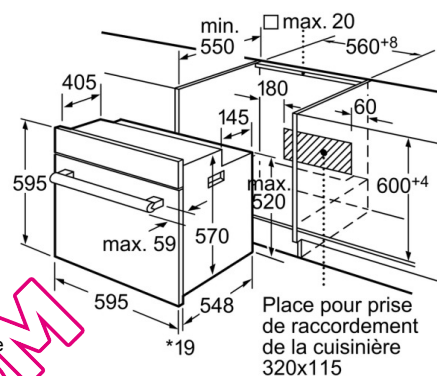

**Types de consommation et de connexion**

Consommation Convection Naturelle (kWh) : 0.91  
 Consommation Convection Forcée. (kWh) : 0.69  
 Puissance maximum de raccordement électrique (W) : 3650  
 Intensité (A) : 16  
 Tension (V) : 220-240  
 Fréquence (Hz) : 60; 50  
 Type de prise : Fiche cont.terre/Gard.fil ter.  
 Couleur de la façade : Inox  
 Autres couleurs disponibles : HBB73C522F, HBB73C562F  
 Type d'énergie : Electricité  
 Certificats de conformité : CE, VDE  
 Dimension du produit emballé : 26.37 x 26.37 x 26.77  
 Poids net (lbs) : 99  
 Poids brut (lbs) : 106  
 Longueur du cordon électrique (cm) : 120.0  
 Niche d'encastrement (mm) : 575-597 x 560 x 550  
 Poids net (kg) : 45.000  
 Poids brut (kg) : 48.000

**Accessoires intégrés**

1 x lèche-frite  
 1 x tôle à pâtisserie  
 2 x grille

**Code EAN**

4242002675138

\*En cas de façades métalliques 20mm

Mesures en mm