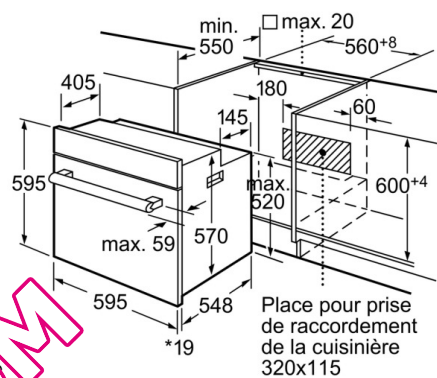

**Types de consommation et de connexion**

Consommation Convection Naturelle (kWh) : 0.91  
 Consommation Convection Forcée. (kWh) : 0.69  
 Puissance maximum de raccordement électrique (W) : 3650  
 Intensité (A) : 16  
 Tension (V) : 220-240  
 Fréquence (Hz) : 60; 50  
 Type de prise : Fiche cont.terre/Gard.fil ter.  
 Couleur de la façade : Blanc  
 Autres couleurs disponibles : HBB73C552F, HBB73C562F  
 Type d'énergie : Electricité  
 Certificats de conformité : CE, VDE  
 Dimension du produit emballé : 26.37 x 26.37 x 26.77  
 Poids net (lbs) : 97  
 Poids brut (lbs) : 103  
 Longueur du cordon électrique (cm) : 120.0  
 Niche d'encastrement (mm) : 575-597 x 560 x 550  
 Poids net (kg) : 44.000  
 Poids brut (kg) : 47.000

**Accessoires intégrés**

1 x lèchefrite  
 1 x tôle à pâtisserie  
 2 x grille

**Code EAN**

4242002675121

\*En cas de façades métalliques 20mm

Mesures en mm