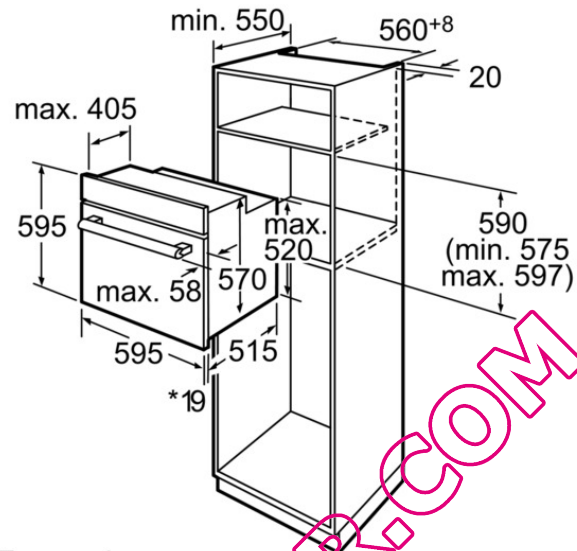

BOSCH

HBB64C450F - inox
Four intégrable

* En cas de
façades métalliques 20 mm   Mesures en mm