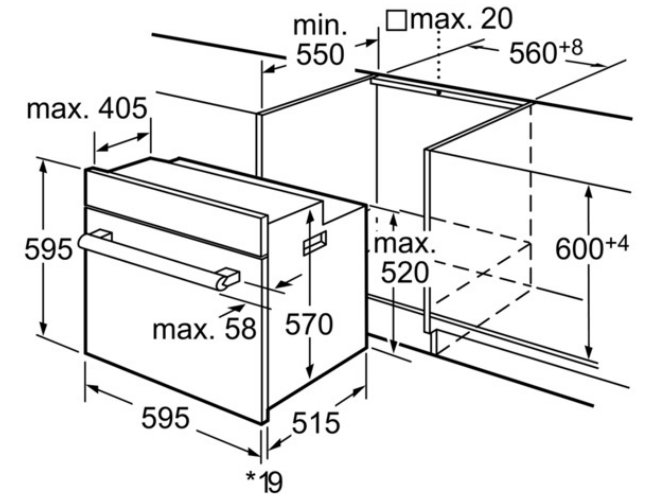

Accessoires intégrés

1 x lèche-frite, 2 x grille

Accessoires en option

- HEZ317000 PLAT A PIZZA
- HEZ364000 Grille combi
- HEZ915000 ROTISSOIRE EN VERRE

Autres couleurs disponibles

Caractéristiques

Couleur de la façade : Inox
 Pose-libre / Intégré : Encastrable
 Mode de nettoyage : Pyrolytique
 Niche d'encastrement (mm) : 575-597 x 560 x 550
 Dimensions du produit (mm) : 595 x 595 x 515
 Matériau du bandeau : Acier inox
 Matériau de la porte : Verre
 Poids net (kg) : 0.000
 Volume utile du four : 62
 Mode de cuisson : Chaleur de sole, Chaleur tournante, Convection naturelle, en: Hot Air-Eco, Gril 3 puissances, Gril air pulsé
 Matériau de la cavité : Emaillé
 Contrôle de température : Electronique
 Nombre de lampe(s) : 1
 Certificats de conformité : AENOR, CE
 Longueur du cordon électrique (cm) : 95.0
 Eclairage intérieur - cavité 1 : 1
 Tiroir de four : chariot sortant
 Fonction Minuterie du four : Arrêt, Marche, Réveil
 Liste des accessoires inclus : 1 x lèche-frite, 2 x grille
 Puissance de l'élément de grillage du four 1 (W) : 2300

Types de consommation et de connexion
 Consommation Convection Naturelle (kWh) : 0.88
 Consommation Convection Forcée. (kWh) : 0.71
 Puissance maximum de raccordement électrique (W) : 3580
 Intensité (A) : 16
 Tension (V) : 220-240
 Fréquence (Hz) : 50-60
 Type de prise : Fiche cont.terre/Gard.fil ter.
 Couleur de la façade : Inox
 Type d'énergie : Electricité
 Certificats de conformité : AENOR, CE
 Dimension du produit emballé : 26.18 x 24.99 x 24.99
 Poids net (lbs) : 0
 Poids brut (lbs) : 0
 Longueur du cordon électrique (cm) :

QUELLEFOUR.COM

BOSCH

HBB64C450F - inox
Four intégrable

* En cas de
façades métalliques 20 mm Mesures en mm

* En cas de façades métalliques 20 mm
Mesures en mm

QUELFOURN.COM