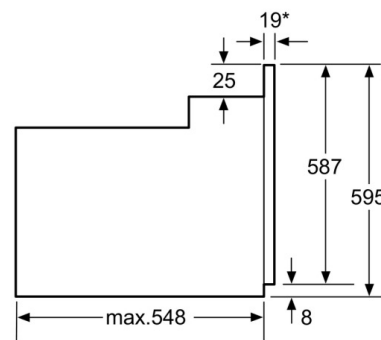

Autres couleurs disponibles : HBA63B225F
 HBA63B255F

Type d'énergie : Electricité
 Certificats de conformité : CE, VDE
 Dimension du produit emballé : 26.37 x 26.37 x 26.77

Poids net (lbs) : 82
 Poids brut (lbs) : 88
 Longueur du cordon électrique (cm) : 120.0
 Niche d'encastrement (mm) : 575-597 x 560 x 550
 Poids net (kg) : 37.000
 Poids brut (kg) : 40.000

Accessoires intégrés

1 x lèchefrite
 2 x grille

Code EAN

4242002675084

*En cas de façades métalliques 20mm
 Mesures en mm

*En cas de façades métalliques 20mm
 Mesures en mm

* En cas de façades métalliques 20mm

Mesures en mm