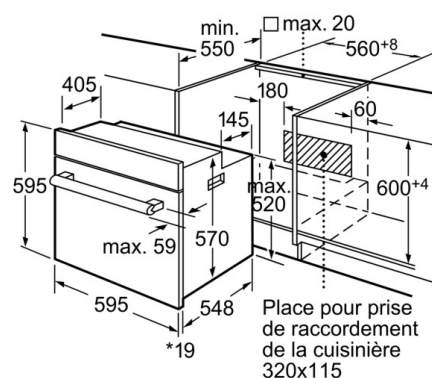

Autres couleurs disponibles : HBA63B225F
 HBA63B255F

Type d'énergie : Electricité
 Certificats de conformité : CE, VDE
 Dimension du produit emballé : 26.37 x 26.37 x 26.77

Poids net (lbs) : 82
 Poids brut (lbs) : 88
 Longueur du cordon électrique (cm) : 120.0
 Niche d'encastrement (mm) : 575-597 x 560 x 550
 Poids net (kg) : 37.000
 Poids brut (kg) : 40.000

Accessoires intégrés

1 x lèchefrite
 2 x grille

Code EAN

4242002675084

*En cas de façades métalliques 20mm
 Mesures en mm

*En cas de façades métalliques 20mm
 Mesures en mm

* En cas de façades métalliques 20mm

Mesures en mm