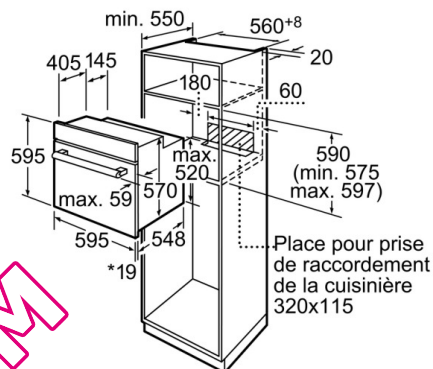

Autres couleurs disponibles : HBA63B225F
 HBA63B255F

Type d'énergie : Electricité
 Certificats de conformité : CE, VDE
 Dimension du produit emballé : 26.37 x 26.37 x 26.77

Poids net (lbs) : 82
 Poids brut (lbs) : 88
 Longueur du cordon électrique (cm) : 120.0
 Niche d'encastrement (mm) : 575-597 x 560 x 550
 Poids net (kg) : 37.000
 Poids brut (kg) : 40.000

2012-03-12
Accessoires en option

HEZ338357 RAIL TELESCOPIQUE 3NIVEAUX SORTIE TOTALE
 HEZ336000 Lèchefrite en verre
 HEZ325070 Plaque de gril pyrolytique
 HEZ327000 PIERRE A PAIN
 HEZ338250 RAIL TELESCOPIQUE 2 NIVEAUX
 HEZ390010 Accessoires cuisinières/fours électr.
 HEZ915001 ROTISSOIRE EN VERRE
 HEZ333070 Lèchefrite universelle Profi
 HEZ334000 Grille combi
 HEZ332070 LECHEFRITE UNIVERSELLE FOURS PYROLYSE
 HEZ331070 Plaque à tarte, émaillée, pyrolytique
 HEZ333001 Couvercle pour lèchefrite Profi
 HEZ24D300 Ensemble de cuisson à la vapeur
 HEZ338352 RAIL TELESCOPIQUE 3NIVEAUX
 HEZ317000 PLAT A PIZZA
 HEZ324000 Grill pour lèchefrite universelle

Accessoires intégrés

1 x lèchefrite
 2 x grille

Code EAN

4242002675084

*En cas de façades métalliques 20mm
 Mesures en mm

*En cas de façades métalliques 20mm
 Mesures en mm

* En cas de façades métalliques 20mm

Mesures en mm