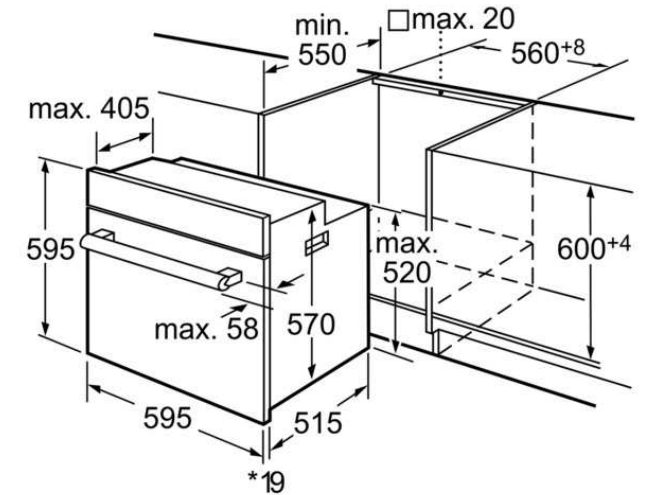

* En cas de façades métalliques 20 mm Mesures en mm

QUELFOURN.COM