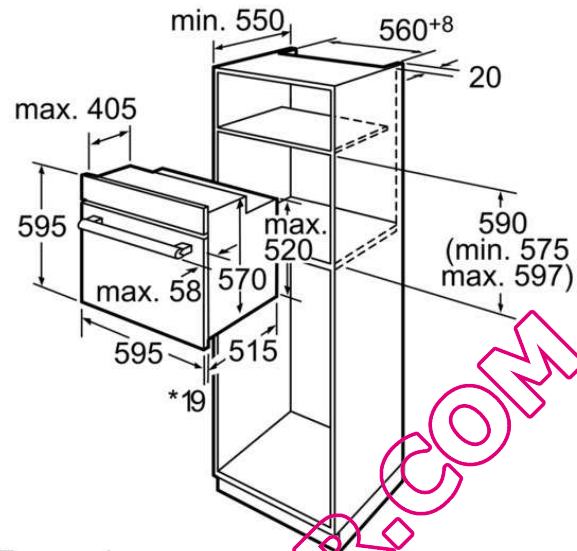

BOSCH

HBA63B262F - noir
Four intégrable

* En cas de façades métalliques 20 mm Mesures en mm