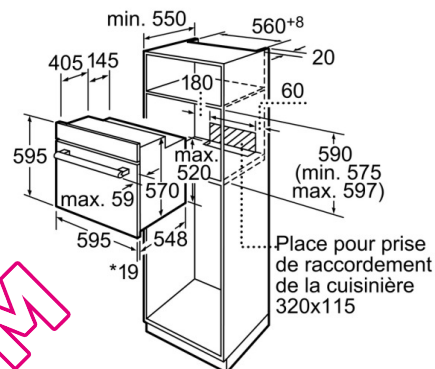

Types de consommation et de connexion

Consommation Convection Naturelle (kWh) : 0.89
 Consommation Convection Forcée. (kWh) : 0.66
 Puissance maximum de raccordement électrique (W) : 3650
 Intensité (A) : 16
 Tension (V) : 220-240
 Fréquence (Hz) : 60; 50
 Type de prise : Fiche cont.terre/Gard.fil ter.
 Couleur de la façade : Blanc
 Autres couleurs disponibles : HBA63B255F
 HBA63B265F
 Type d'énergie : Electricité
 Certificats de conformité : CE, VDE
 Dimension du produit emballé : 26.37 x 26.37 x 26.77
 Poids net (lbs) : 85
 Poids brut (lbs) : 91
 Longueur du cordon électrique (cm) : 120.0
 Niche d'encastrement (mm) : 575-597 x 560 x 550
 Poids net (kg) : 38.000
 Poids brut (kg) : 41.000

2012-03-12
Accessoires en option

HEZ324000 Gril pour lèchefrite universelle
 HEZ336000 Lèchefrite en verre
 HEZ915001 ROTISSOIRE EN VERRE
 HEZ333001 Couverture pour lèchefrite Profi
 HEZ317000 PLAT A PIZZA
 HEZ338357 RAIL TELESCOPIQUE 3NIVEAUX SORTIE TOTALE
 HEZ327000 PIERRE A PAIN
 HEZ333070 Lèchefrite universelle Profi
 HEZ24D300 Ensemble de cuisson à la vapeur
 HEZ334000 Grille combi
 HEZ331070 Plaque à tarte, émaillée, pyrolytique
 HEZ338352 RAIL TELESCOPIQUE 3NIVEAUX
 HEZ332070 LECHEFRITE UNIVERSELLE FOUR PYROLYSE
 HEZ325070 Plaque de gril pyrolytique
 HEZ338250 RAIL TELESCOPIQUE 2 NIVEAUX
 HEZ390010 Accessoires cuisinières/fours électr.

Accessoires intégrés

1 x lèchefrite
 2 x grille

Code EAN

4242002675008

*En cas de façades métalliques 20mm
 Mesures en mm

*En cas de façades métalliques 20mm
 Mesures en mm

* En cas de façades métalliques 20mm

Mesures en mm