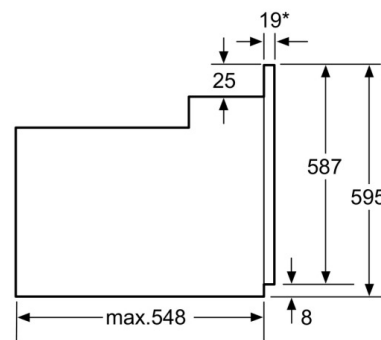

Types de consommation et de connexion

Consommation Convection Naturelle (kWh) : 0.89
 Consommation Convection Forcée. (kWh) : 0.66
 Puissance maximum de raccordement électrique (W) : 3650
 Intensité (A) : 16
 Tension (V) : 220-240
 Fréquence (Hz) : 60; 50
 Type de prise : Fiche cont.terre/Gard.fil ter.
 Couleur de la façade : Blanc
 Autres couleurs disponibles : HBA63B255F
 HBA63B265F
 Type d'énergie : Electricité
 Certificats de conformité : CE, VDE
 Dimension du produit emballé : 26.37 x 26.37 x 26.77
 Poids net (lbs) : 85
 Poids brut (lbs) : 91
 Longueur du cordon électrique (cm) : 120.0
 Niche d'encastrement (mm) : 575-597 x 560 x 550
 Poids net (kg) : 38.000
 Poids brut (kg) : 41.000

Accessoires intégrés

1 x lèchefrite
 2 x grille

Code EAN

4242002675008

*En cas de façades métalliques 20mm
 Mesures en mm

*En cas de façades métalliques 20mm
 Mesures en mm

* En cas de façades métalliques 20mm

Mesures en mm