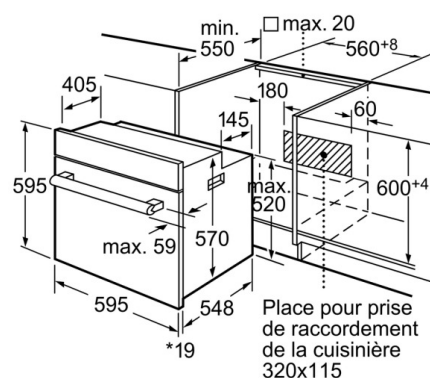

Accessoires intégrés

1 x lèchefrite
 2 x grille

Code EAN

4242002675008

*En cas de façades métalliques 20mm
 Mesures en mm

*En cas de façades métalliques 20mm
 Mesures en mm

* En cas de façades métalliques 20mm

Mesures en mm