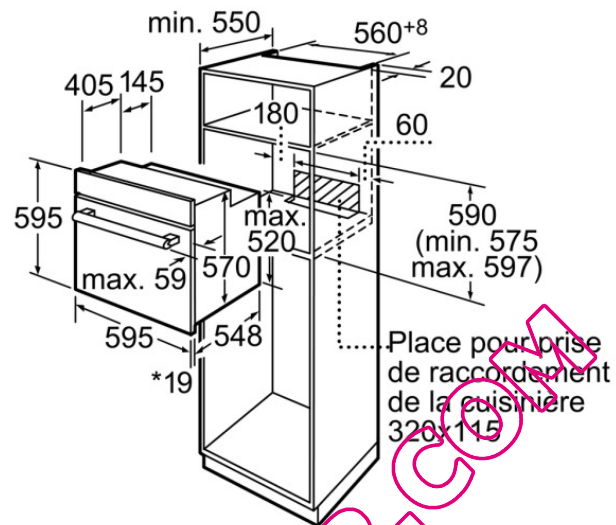

BOSCH

HBA43B262F - noir
Four intégrable

*En cas de façades métalliques 20mm
Mesures en mm