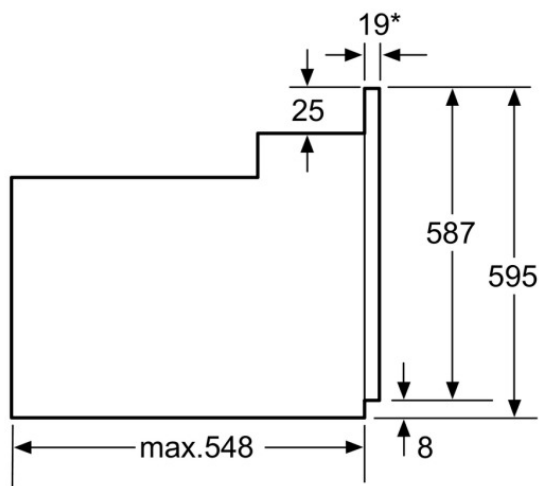

Autres couleurs disponibles

HBA43B222F:Blanc
HBA43B252F:Inox

Caractéristiques

Couleur de la façade : Noir
 Pose-libre / Intégré : Encastrable
 Mode de nettoyage : catalytique tous les côtés
 Niche d'encastrement (mm) : 575-597 x 560 x 550
 Matériau du bandeau : Verre
 Matériau de la porte : Verre
 Poids net (kg) : 36.000
 Volume utile du four : 67
 Mode de cuisson : Chaleur de sole, Chaleur tournante, Convection naturelle, Gril 3 puissances, Gril air pulsé, Grillade au tournebroche
 Matériau de la cavité : Emailé
 Contrôle de température : Mécanique
 Nombre de lampe(s) : 1
 Certificats de conformité : CE, VDE
 Longueur du cordon électrique (cm) : 120.0

QUELFOUR.COM

BOSCH

HBA43B262F - noir
Four intégrable

*En cas de façades métalliques 20mm
Mesures en mm

*En cas de façades métalliques 20mm
Mesures en mm

* En cas de façades métalliques 20mm

Mesures en mm

QUELFOUR.COM