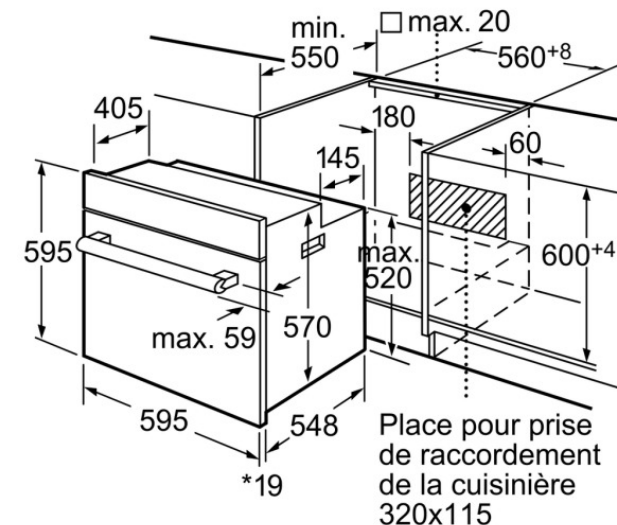

*En cas de façades métalliques 20mm
Mesures en mm