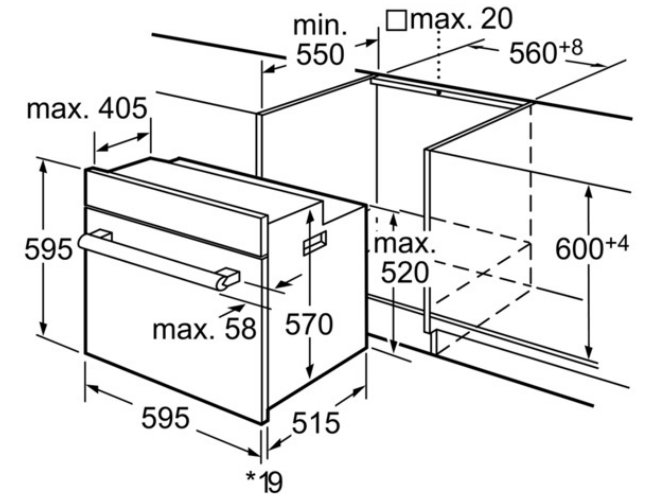

Accessoires intégrés

1 x lèchefrite, 2 x grille

Accessoires en option

- HEZ317000 PLAT A PIZZA
- HEZ915001 ROTISSOIRE EN VERRE

Autres couleurs disponibles

Caractéristiques

Couleur de la façade : Noir
 Pose-libre / Intégré : Encastrable
 Mode de nettoyage : Pyrolytique
 Niche d'encastrement (mm) : 575-597 x 560 x 550
 Dimensions du produit (mm) : 595 x 595 x 515
 Matériau du bandeau : Verre
 Matériau de la porte : Verre
 Poids net (kg) : 35.000
 Volume utile du four : 60
 Mode de cuisson : Chaleur de sole, Chaleur tournante, Convection naturelle, en: Hot Air-Eco, Gril 3 puissances, Gril air pulsé
 Matériau de la cavité : Emaillé
 Contrôle de température : Electronique
 Nombre de lampe(s) : 1
 Certificats de conformité : AENOR, CE
 Longueur du cordon électrique (cm) : 95.0

QUELFOUR.COM

BOSCH

HBA64B262F - noir
Four intégrable

* En cas de façades métalliques 20 mm Mesures en mm

* En cas de façades métalliques 20 mm Mesures en mm

QUELFOURN.COM