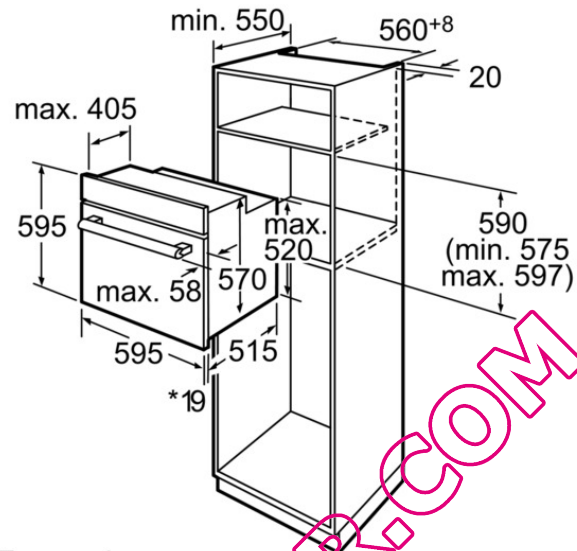

BOSCH

HBA64B262F - noir
Four intégrable

* En cas de façades métalliques 20 mm   Mesures en mm