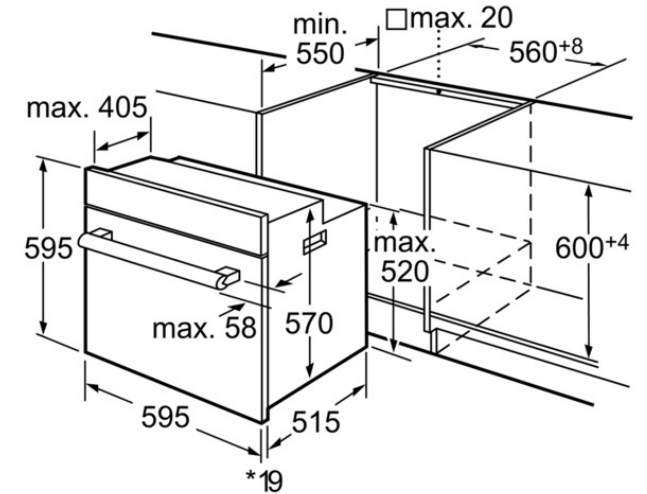

Accessoires intégrés

1 x lèche-frite, 2 x grille

Accessoires en option

- HEZ317000 PLAT A PIZZA
- HEZ915001 ROTISSOIRE EN VERRE

Autres couleurs disponibles

Caractéristiques

Couleur de la façade : Inox
 Pose-libre / Intégré : Encastrable
 Mode de nettoyage : Pyrolytique
 Niche d'encastrement (mm) : 575-597 x 560 x 550
 Dimensions du produit (mm) : 595 x 595 x 515
 Matériau du bandeau : Acier inox
 Matériau de la porte : Verre
 Poids net (kg) : 35.000
 Volume utile du four : 60
 Mode de cuisson : Chaleur de sole, Chaleur tournante, Convection naturelle, en: Hot Air-Eco, Gril 3 puissances, Gril air pulsé
 Matériau de la cavité : Emaillé
 Contrôle de température : Electronique
 Nombre de lampe(s) : 1
 Certificats de conformité : AENOR, CE
 Longueur du cordon électrique (cm) : 95.0

QUELFOUR.COM

BOSCH

HBA64B252F - inox
Four intégrable

* En cas de façades métalliques 20 mm Mesures en mm

* En cas de façades métalliques 20 mm Mesures en mm

QUELFOURN.COM