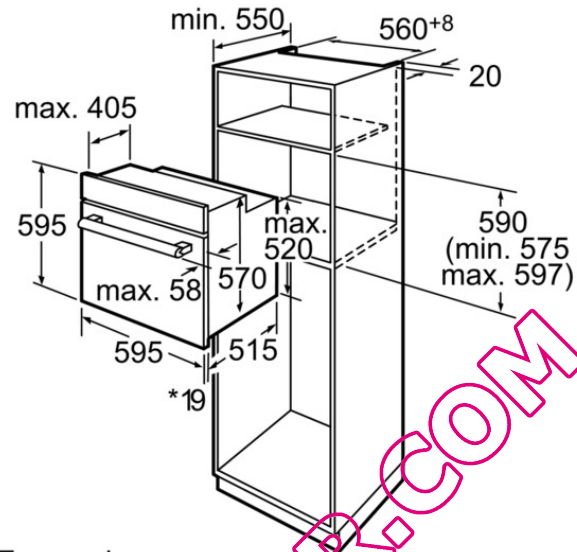

BOSCH

HBA64B252F - inox
Four intégrable

* En cas de façades métalliques 20 mm Mesures en mm