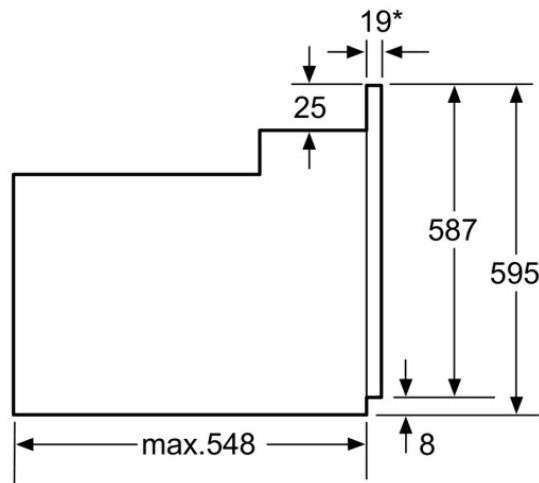

QUELFOUR.COM

BOSCH

HBA63B255F - inox
Four intégrable

*En cas de façades métalliques 20mm
Mesures en mm

*En cas de façades métalliques 20mm
Mesures en mm

* En cas de façades métalliques 20mm

Mesures en mm

QUELFOUR.CM