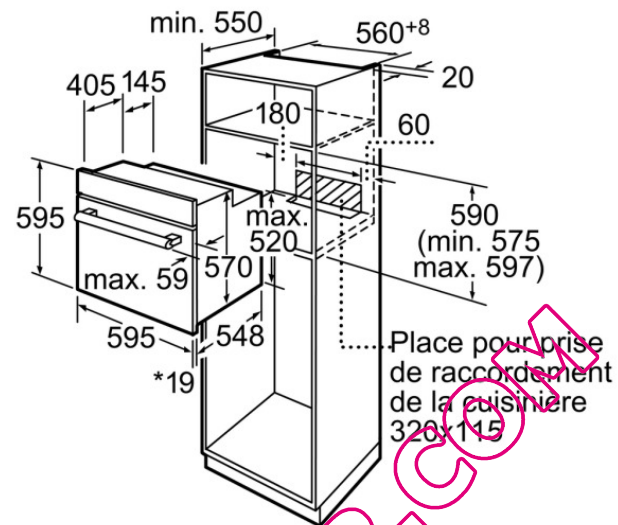

BOSCH

HBA63B255F - inox
Four intégrable

*En cas de façades métalliques 20mm
Mesures en mm