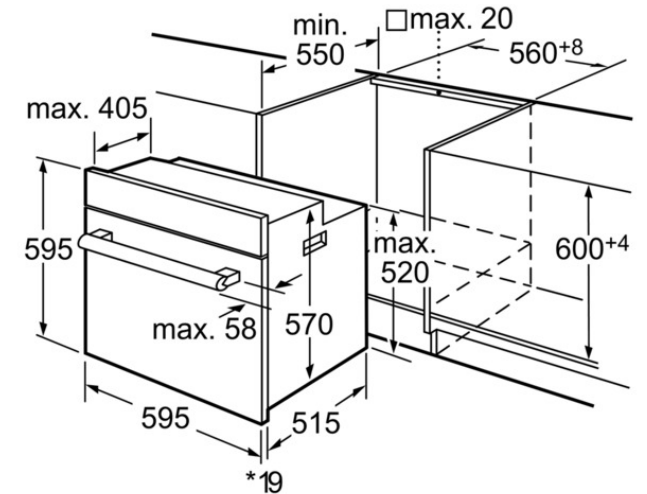

Accessoires intégrés

1 x lèche-frite, 2 x grille

Accessoires en option

- HEZ317000 PLAT A PIZZA
- HEZ915001 ROTISSOIRE EN VERRE

Autres couleurs disponibles

Caractéristiques

Couleur de la façade : Blanc
Pose-libre / Intégré : Encastrable
Mode de nettoyage : Pyrolytique
Niche d'encastrement (mm) : 575-597 x 560 x 550
Dimensions du produit (mm) : 595 x 595 x 515
Matériau du bandeau : Verre
Matériau de la porte : Verre
Poids net (kg) : 36.000
Volume utile du four : 60
Mode de cuisson : Chaleur de sole, Chaleur tournante, Convection naturelle, en: Hot Air-Eco, Gril 3 puissances, Gril air pulsé
Matériau de la cavité : Emaillé
Contrôle de température : Electronique
Nombre de lampe(s) : 1
Certificats de conformité : AENOR, CE
Longueur du cordon électrique (cm) : 95.0

QUELFOUR.COM

BOSCH

HBA63B222F - blanc
Four intégrable

* En cas de
façades métalliques 20 mm Mesures en mm

* En cas de façades métalliques 20 mm

Mesures en mm

QUELFOURN.COM