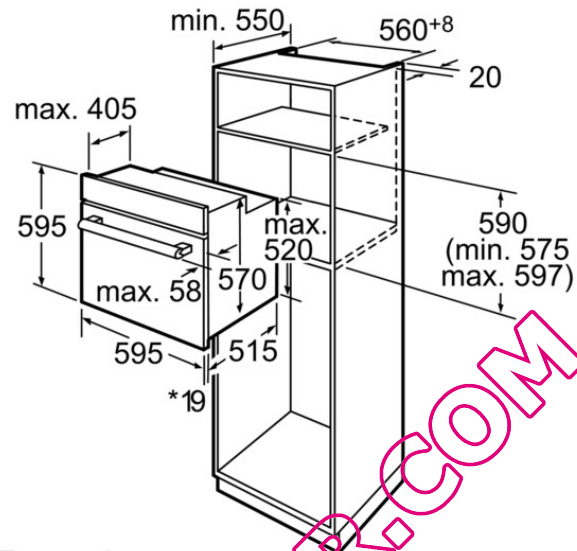

BOSCH

HBA63B222F - blanc
Four intégrable

* En cas de
façades métalliques 20 mm Mesures en mm