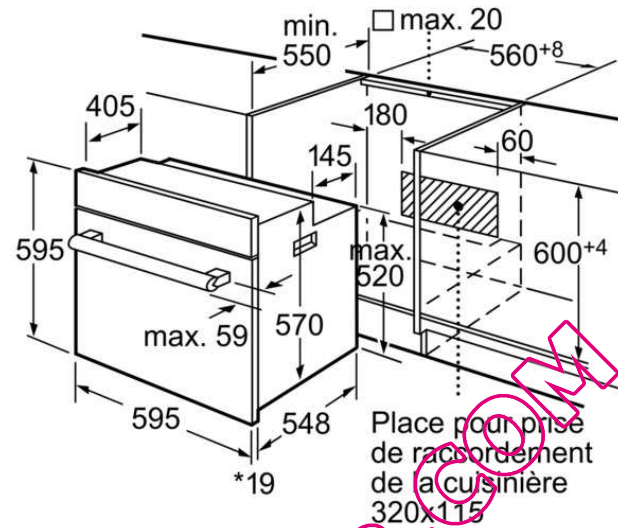

BOSCH

HBA43B252F - inox
Four intégrable

*En cas de façades métalliques 20mm

Mesures en mm

QUELFOURN.COM