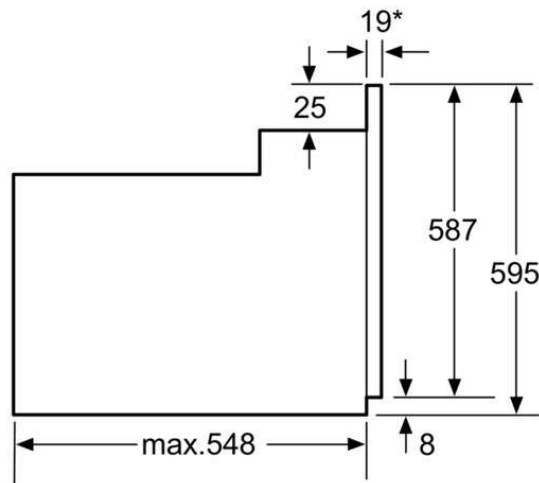

Autres couleurs disponibles

HBA43B252F:Inox
HBA43B262F:Noir

Caractéristiques

Couleur de la façade : Blanc
Pose-libre / Intégré : Encastrable
Mode de nettoyage : catalytique tous les côtés
Niche d'encastrement (mm) : 575-597 x 560 x 550
Matériau du bandeau : Verre
Matériau de la porte : Verre
Poids net (kg) : 36.000
Volume utile du four : 67
Mode de cuisson : Chaleur de sole, Chaleur tournante, Convection naturelle, Gril 3 puissances, Gril air pulsé, Grillade au tournebroche
Matériau de la cavité : Emailé
Contrôle de température : Mécanique
Nombre de lampe(s) : 1
Certificats de conformité : CE, VDE
Longueur du cordon électrique (cm) : 120.0

QUELFOUR.COM

BOSCH

HBA43B222F - blanc
Four intégrable

*En cas de façades métalliques 20mm
Mesures en mm

*En cas de façades métalliques 20mm
Mesures en mm

* En cas de façades métalliques 20mm
Mesures en mm

QUELFOUR.COM