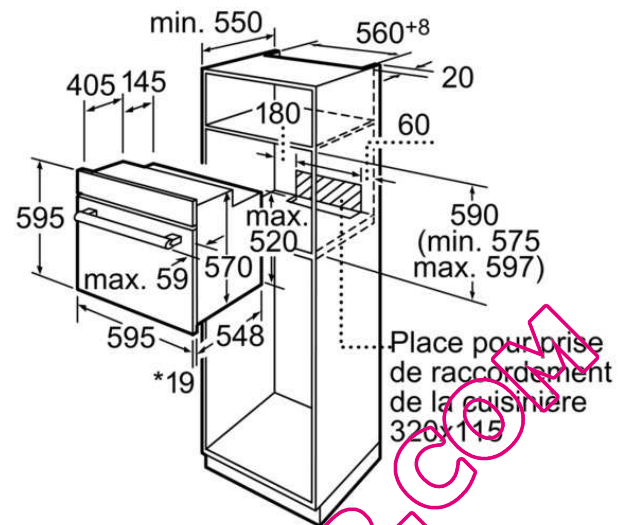

BOSCH

HBA43B222F - blanc
Four intégrable

*En cas de façades métalliques 20mm
Mesures en mm