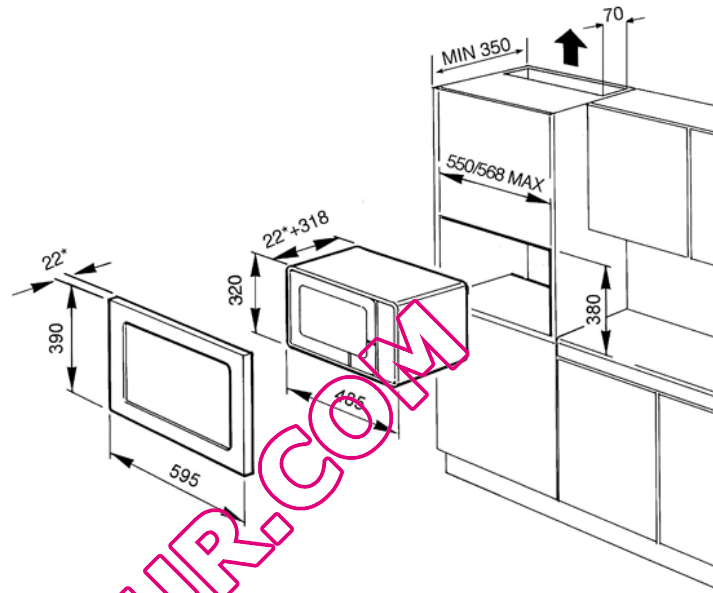

SMEG ELITE

Micro-ondes encastrable,
niche 38 cm, 850 W, inox anti-trace
Possibilité d'encastrement meuble haut
EAN13: 8017709120283

• 20 litres nets, 21 litres bruts • **Commandes sensibles** • 1 afficheur / horloge digitale à LEDs • **Programmeur électronique fin de cuisson** (four se coupe automatiquement) • Signal sonore fin de cuisson • 5 fonctions • Autres fonctions micro-ondes : pizza, poulet, boissons • Cavity inox • Gril quartz (1000 W) • Plateau tournant intégré ø 25 cm • Eclairage 1 lampe (25 W) • Ventilation forcée de refroidissement • Ecran de protection micro-ondes • Arrêt automatique à l'ouverture de la porte • Puissance nominale: 1,20 kW • Puissance micro-ondes utile: 850 W • **Accessoires:** • **Kit d'encastrement** • Grille surélevée pour cuisson sur 2 niveaux