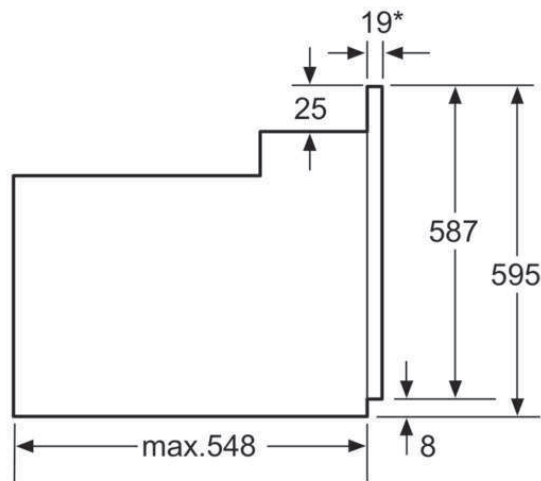

# BOSCH

HBG43B560F - noir  
Four intégrable

\*En cas de façades métalliques 20mm  
Mesures en mm

\*En cas de façades métalliques 20mm  
Mesures en mm

\* En cas de façades métalliques 20mm

Mesures en mm

QUELFOUR.COM