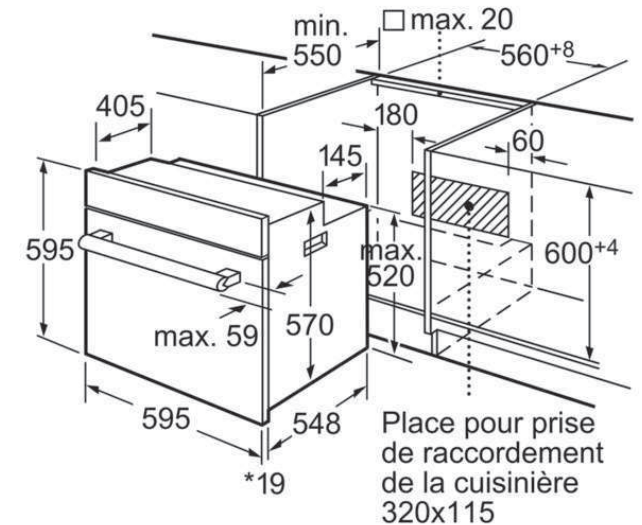

# BOSCH

HBG43B560F - noir  
Four intégrable

\*En cas de façades métalliques 20mm  
Mesures en mm

\*En cas de façades métalliques 20mm  
Mesures en mm

\* En cas de façades métalliques 20mm

Mesures en mm

QUELFOUR.COM