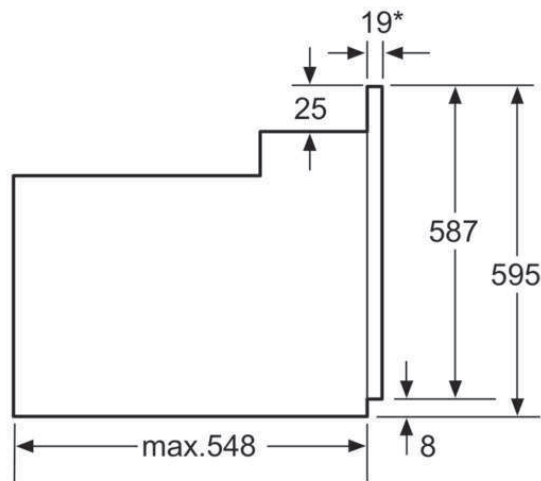

BOSCH

HBG43B550F - inox
Four intégrable

*En cas de façades métalliques 20mm
Mesures en mm

*En cas de façades métalliques 20mm
Mesures en mm

* En cas de façades métalliques 20mm

Mesures en mm

QUELFOUR.COM